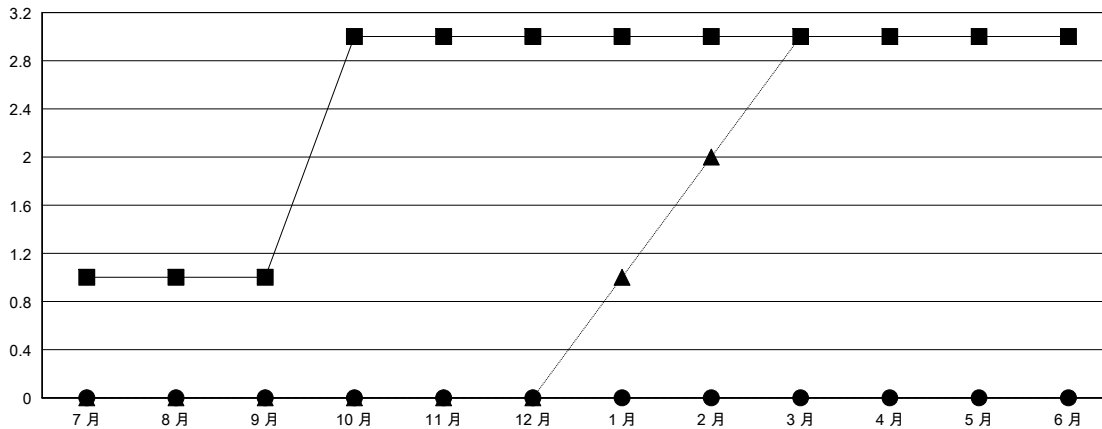

MONTHLY MEMBERSHIP PROGRESS REPORT

District 300 G2

Results as of: 7/31/2016

GMT: PEI-JEN CHEN

地點 REP OF CHINA

GMT憲章區 5

分會				
成果 2016-2017				
季	新分會目標	新會	會員流失的分會	淨增/減
7月/8月/9月	1	0	0	0
10月/11月/12月	2	0	0	0
1月/2月/3月	0	0	0	0
4月/5月/6月	0	0	0	0

位會員@每位須繳				
成果 2016-2017				
季	新會員目標	增加的授證/新會員	退會人數	淨增/減
7月/8月/9月	-18	240	32	208
10月/11月/12月	-20	0	0	0
1月/2月/3月	-22	0	0	0
4月/5月/6月	-460	0	0	0

目標與實際新會累積

目標和實際會員累積

已取消的分會: 0	56 CLUBS OF 164 增添1位或以上的新會員	性別分佈
放棄的會員		男 3,559 (68.26%)
過世 0		女 1,655 (31.74%)
分會已取消 0	點擊這裡取得健康評估資料	家庭單位會員 829
其他 31		戶長 235
總計 31		非戶長 594