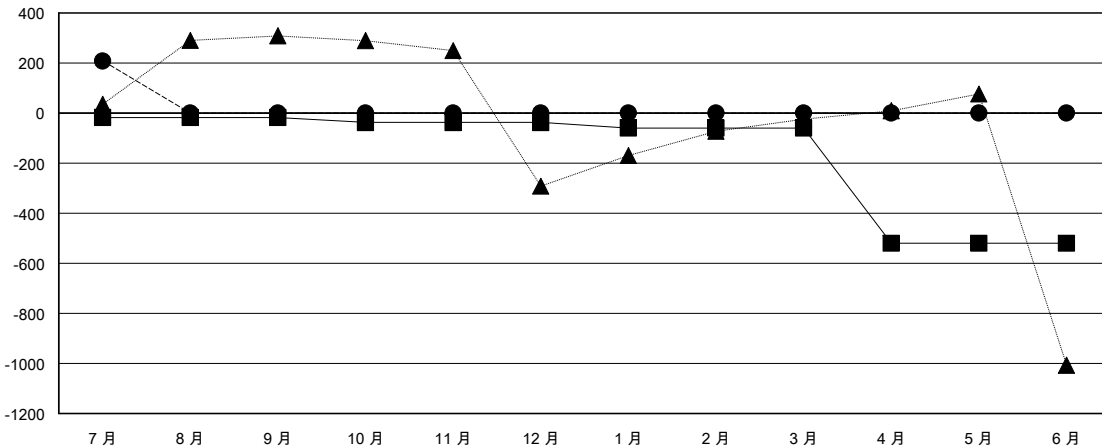

MONTHLY MEMBERSHIP PROGRESS REPORT

District 300 G2

Results as of: 7/31/2016

GMT: PEI-JEN CHEN

地點 REP OF CHINA

GMT憲章區 5

分會				
成果 2016-2017				
季	新分會目標	新會	會員流失的分會	淨增/減
7月/8月/9月	1	0	0	0
10月/11月/12月	2	0	0	0
1月/2月/3月	0	0	0	0
4月/5月/6月	0	0	0	0

位會員@每位須繳				
成果 2016-2017				
季	新會員目標	增加的授證/新會員	退會人數	淨增/減
7月/8月/9月	-18	240	32	208
10月/11月/12月	-20	0	0	0
1月/2月/3月	-22	0	0	0
4月/5月/6月	-460	0	0	0

目標與實際新會累積

目標和實際會員累積

已取消的分會: 0	56 CLUBS OF 164 增添1位或以上的新會員	性別分佈
放棄的會員		男 3,559 (68.26%)
過世 0		女 1,655 (31.74%)
分會已取消 0	點擊這裡取得健康評估資料	家庭單位會員 829
其他 31		戶長 235
總計 31		非戶長 594